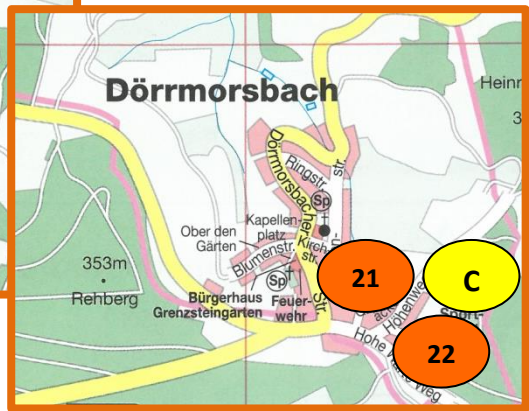

- Spielplätze**
- 1 Wildpark
 - 2 Adenauerring
 - 3 Zu den drei Kreuzen
 - 4 Sportfeldstraße
 - 5 Haibacher Schweitztal
 - 6 Ringwallstraße
 - 7 -
 - 8 Krautgärten
 - 9 Buchblick
 - 10 Rathausstraße
 - 11 Fitness-Spielplatz an der Schule
 - 12 Seitenäcker
 - 13 Zum Stadion (Skaterplatz)
 - 14 Bornäcker
 - 15 Morsbachweg
 - 16 Breitenwiesenstraße
 - 17 Julius-Echter-Straße
 - 18 Schule Grünmorsbach
 - 19 Sportplatz Grünmorsbach
 - 20 -
 - 21 Grubenäcker
 - 22 Am Sportplatz
- Bolzplätze**
- A Rudolf-Harbig-Straße (BMX)
 - B Delle
 - C Olympic Dörmorsbach (BMX)
 - D Beach-Volleyball

Spiel- und Bolzplätze

Haibach
Grünmorsbach
Dörmorsbach

Mit freundlicher Genehmigung der BVB-Verlags GmbH

Stand: Mai 2020