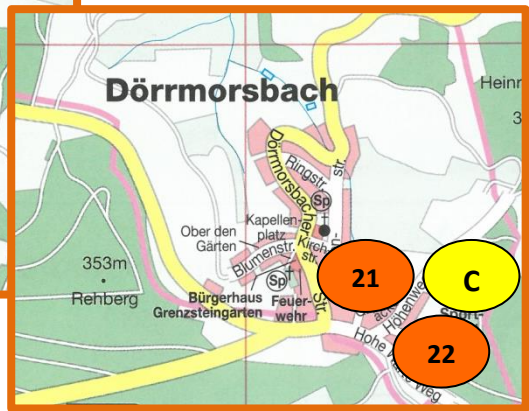

- Spielplätze**
- 1 Wildpark
  - 2 Adenauerring
  - 3 Zu den drei Kreuzen
  - 4 Sportfeldstraße
  - 5 Haibacher Schweitzal
  - 6 Ringwallstraße
  - 7 Ankergasse
  - 8 Krautgärten
  - 9 Buchblick
  - 10 Rathausstraße
  - 11 Fitness-Spielplatz an der Schule
  - 12 Seitenäcker
  - 13 Zum Stadion (Skaterplatz)
  - 14 Bornäcker
  - 15 Morsbachweg
  - 16 Breitenwiesenstraße
  - 17 Julius-Echter-Straße
  - 18 Schule Grünmorsbach
  - 19 Sportplatz Grünmorsbach
  - 20 -
  - 21 Grubenäcker
  - 22 Am Sportplatz
- Bolzplätze**
- A Rudolf-Harbig-Straße (BMX)
  - B Delle
  - C Olympic Dörmorsbach (BMX)
  - D Beach-Volleyball

**Spiel- und Bolzplätze**

Haibach  
Grünmorsbach  
Dörmorsbach

Mit freundlicher Genehmigung der BVB-Verlags GmbH

Stand: August 2015